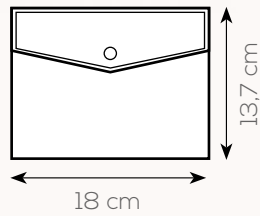

PN085 IDEA

PORTADOCUMENTI AUTO • chiusura con bottone

cm 18x13,7 ca • PVC
imballo: 24/600
tecnica di stampa: serigrafica

BI

BL

GR

RY

VE