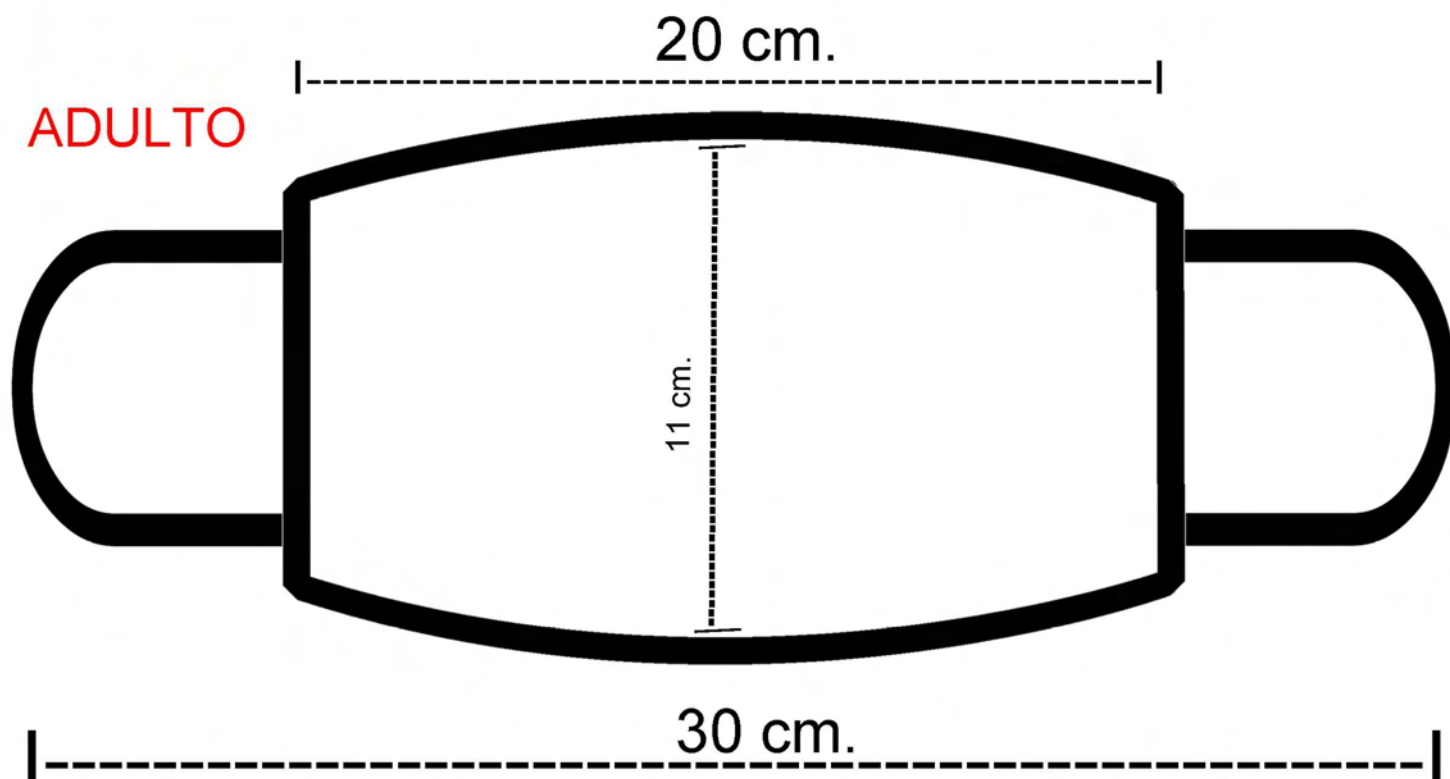

Scheda Prodotto Mono Strato

Tessuto Poliestere 100% Bianco 170 gr/mq

Bordo Nero in Cotone 100%

Elastico Nero Termoresistente

Tessuto Certificato OEKO-TEX

Per Stampa Sublimatica

Lavabile in Lavatrice 40°

ADULTO

BAMBINO