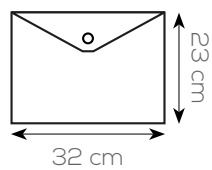

### BUSTA PORTADOCUMENTI

chiusura con bottone

cm 32x23 ca • pp

imballo: 12/480

tecnica di stampa: serigrafica

GI

RY

TR