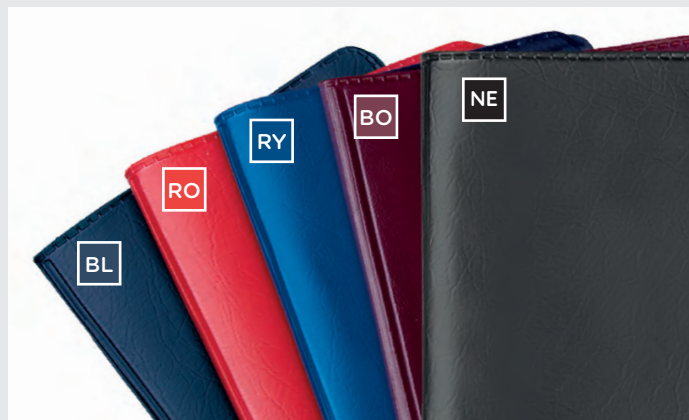

f.to 7x10 bi-giornaliera

BL

La carta proviene da
materiale certificato FSC,
materiale riciclato e/o legno
controllato.

PB590 BLITZ

calendario 2022-2023 tascabile
rubrica telefonica
materiale: pvc
☑ f.to agenda: 7,5x14 cm ca 50/500

f.to 7,5x14 tascabile

VE

BO

NE

VE

BL

BL

RO