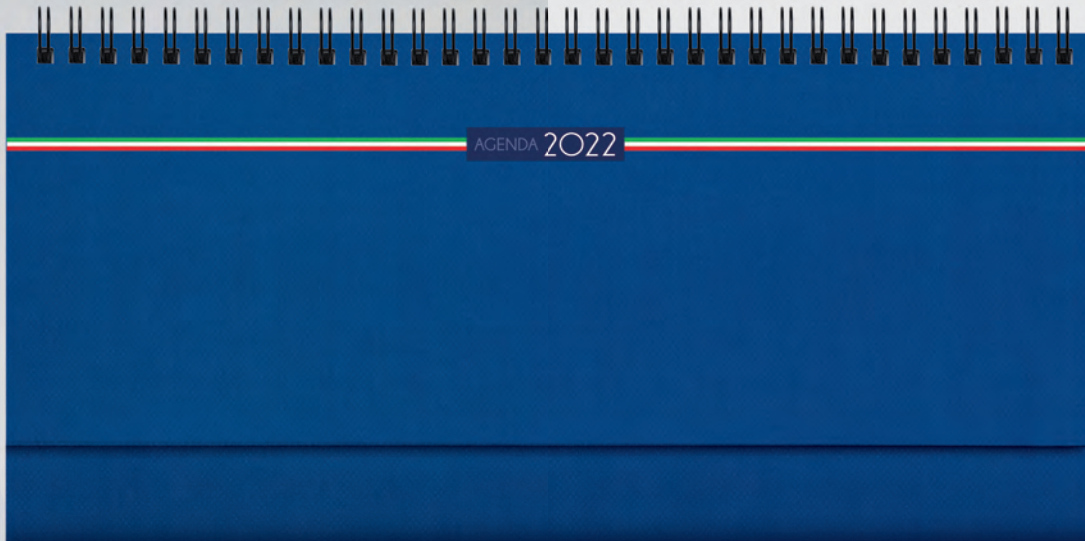

PB400 128 pagine
 edizione multilingue: IT - GB- FR- DE - ES - PT
 inserti informativi e rubrica telefonica
 materiale: mat satin italy
 ☑ f.to agenda: 30x14 cm ca 📦 20

**PB400
 PLANNING**

PB490 Astuccio su richiesta

f.to 30x14 settimanale

La carta proviene da materiale certificato FSC, materiale riciclato e/o legno controllato.