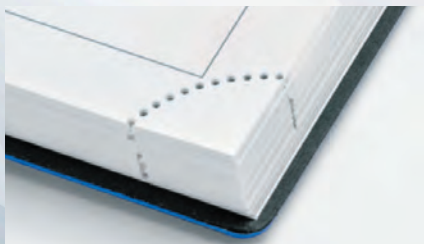

**PB375 AGENDA**

336 pag. sab. e dom. abbinati

☑ f.to agenda: 15x21 cm ca

📦 20

PB376 Astuccio su richiesta

angolo perforato

**TERMOVIRANTE**

La carta proviene da
 materiale certificato FSC,
 materiale riciclato e/o legno
 controllato.