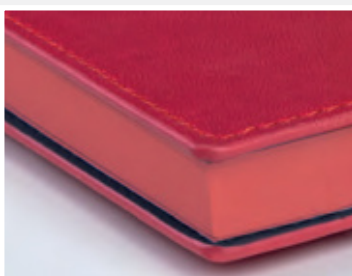

RO

f.to: 15x21 cm ca
sabato e domenica abbinati

quadranti angoli tondi

Termovirante

PB280 AGENDA

324 pag. sab. e dom. abbinati, quadranti angoli tondi
edizione multilingue: IT - GB - FR - DE - ES - PT
inserti informativi, rubrica telefonica, inserto cartografico
segnapagina, chiusura con elastico, astuccio
materiale: poliuretano termovirante

f.to: 15x21 cm ca

20

bordo e taglio pagine
in colore abbinato

NEW!

VE

BL

GR

RO