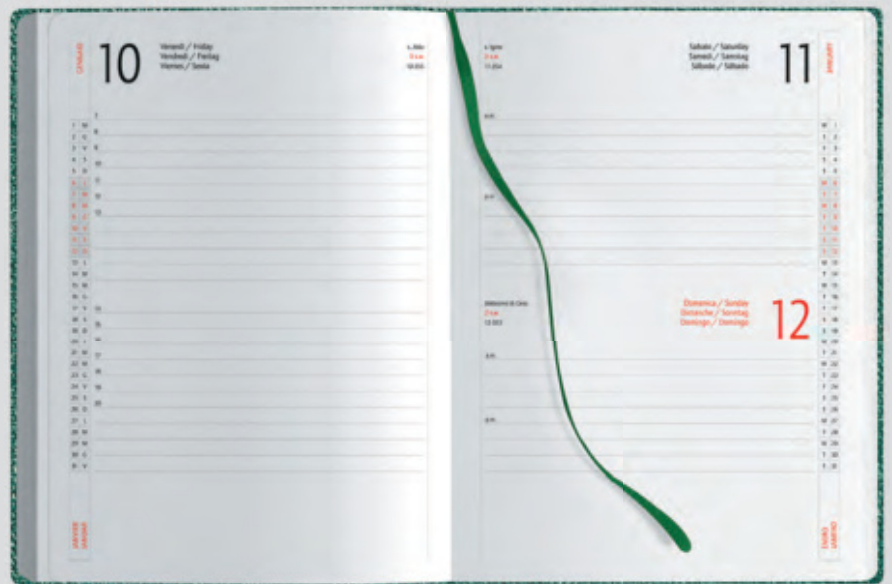

PB261
f.to: 15x21 cm ca

BL

PB263
f.to: 17x24 cm ca

VE

AGENDE **TERMOVIRANTI**

324 pagine sab. e dom. abbinati
edizione multilingue: IT - GB - FR - DE - ES - PT
quadranti imbottiti, angoli tondi
chiusura magnetica, segnapagine
tasca anteriore porta cellulare/penna
inserti informativi e rubrica telefonica
inserto cartografico, corredata di astuccio
materiale: poliuretano termovirante

PB261 AGENDA

f.to: 15x21 cm ca
20

PB263 MAXI AGENDA

f.to: 17x24 cm ca
20

BO

PB261 f.to: 15x21 sabato e domenica abbinati

GR

PB263 f.to: 17x24 sabato e domenica abbinati