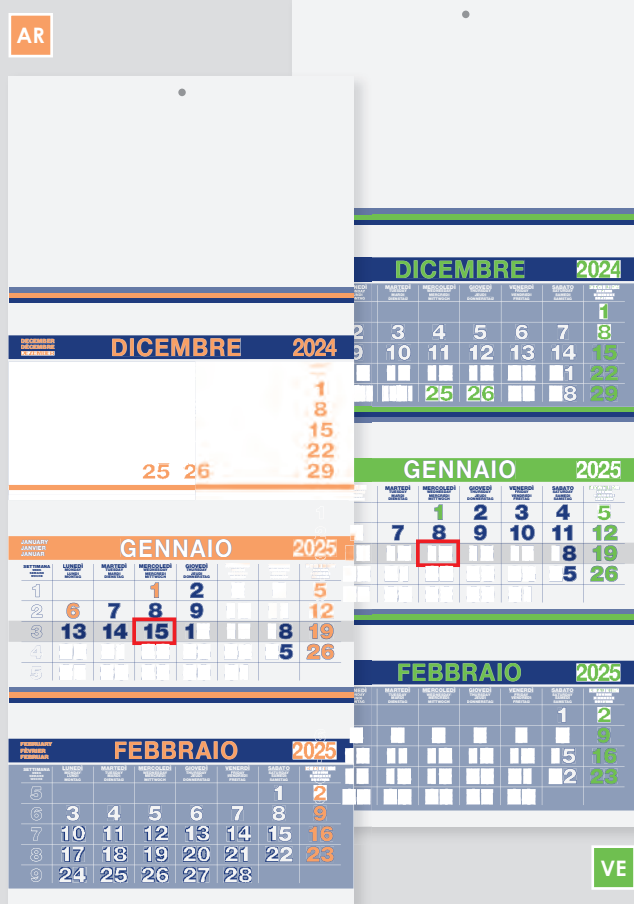

Calendario trittico fluorescente

formato:
33x79 cm ca

area di stampa:
33x20 cm ca

Festività
Internazionali

La carta proviene da materiale certificato FSC®, materiale riciclato e/o legno controllato.

GI

VE

PA500 TRIO

Trittico 3 blocchi dorsati e perforati
carta naturale 70 gr, testata rinforzata
corredato di cursore

- f.to calendario: 33x79 cm ca
- f.to testata: 33x20 cm ca
- 50

DECEMBER DÉCEMBRE DEZEMBER								DICEMBRE 2024							
SETTIMANA WEEK SEMAINE WOCHE	LUNEDÌ MONDAY LUNDI MONTAG	MARTEDÌ TUESDAY MARDI DIENSTAG	MERCOLEDÌ WEDNESDAY MERCREDI MITTWOCH	GIOVEDÌ THURSDAY JEUDI DONNERSTAG	VENERDÌ FRIDAY VENDREDI FREITAG	SABATO SATURDAY SAMEDI SAMSTAG	DOMENICA SUNDAY DIMANCHE SONNTAG	SETTIMANA WEEK SEMAINE WOCHE	LUNEDÌ MONDAY LUNDI MONTAG	MARTEDÌ TUESDAY MARDI DIENSTAG	MERCOLEDÌ WEDNESDAY MERCREDI MITTWOCH	GIOVEDÌ THURSDAY JEUDI DONNERSTAG	VENERDÌ FRIDAY VENDREDI FREITAG	SABATO SATURDAY SAMEDI SAMSTAG	DOMENICA SUNDAY DIMANCHE SONNTAG
48							1								
49	2	3	4	5	6	7	8								
50	9	10	11	12	13	14	15								
51	16	17	18	19	20	21	22								
52/1	23/30	24/31	25	26	27	28	29								

JANUARY JANVIER JANUAR								GENNAIO 2025							
SETTIMANA WEEK SEMAINE WOCHE	LUNEDÌ MONDAY LUNDI MONTAG	MARTEDÌ TUESDAY MARDI DIENSTAG	MERCOLEDÌ WEDNESDAY MERCREDI MITTWOCH	GIOVEDÌ THURSDAY JEUDI DONNERSTAG	VENERDÌ FRIDAY VENDREDI FREITAG	SABATO SATURDAY SAMEDI SAMSTAG	DOMENICA SUNDAY DIMANCHE SONNTAG	SETTIMANA WEEK SEMAINE WOCHE	LUNEDÌ MONDAY LUNDI MONTAG	MARTEDÌ TUESDAY MARDI DIENSTAG	MERCOLEDÌ WEDNESDAY MERCREDI MITTWOCH	GIOVEDÌ THURSDAY JEUDI DONNERSTAG	VENERDÌ FRIDAY VENDREDI FREITAG	SABATO SATURDAY SAMEDI SAMSTAG	DOMENICA SUNDAY DIMANCHE SONNTAG
1			1	2	3	4	5								
2	6	7	8	9	10	11	12								
3	13	14	15	16	17	18	19								
4	20	21	22	23	24	25	26								
5	27	28	29	30	31										