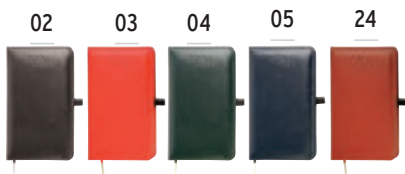

21712

Agenda settimanale 2021

cm 8 x 15,5 - termo PU/cartoncino settimanale

160

white

21702

Agenda settimanale 2021

cm 9 x 15 - PVC/cartoncino settimanale

160

white

21721

Agenda settimanale 2021

cm 9 x 14 - PU/cartoncino settimanale

160

white

9