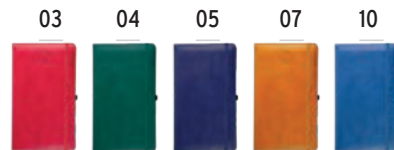

160

white

21721

Agenda settimanale 2021

cm 9 x 14 - PU/cartoncino settimanale

160

white

9