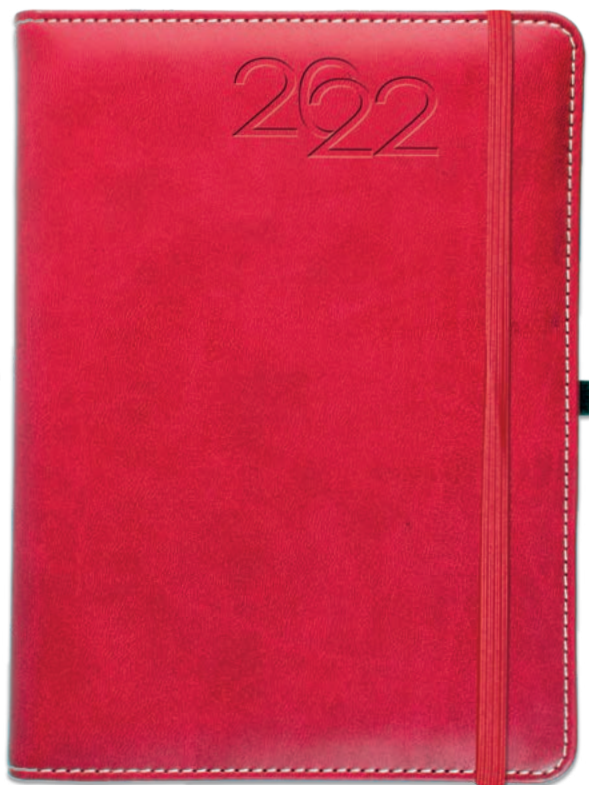

## 22708

Agenda giornaliera 2022

cm 9 x 15 - termo PU/cartoncino  
giornaliera

## 22711

Agenda giornaliera 2022

cm 12 x 18 - termo PU/cartoncino  
giornaliera